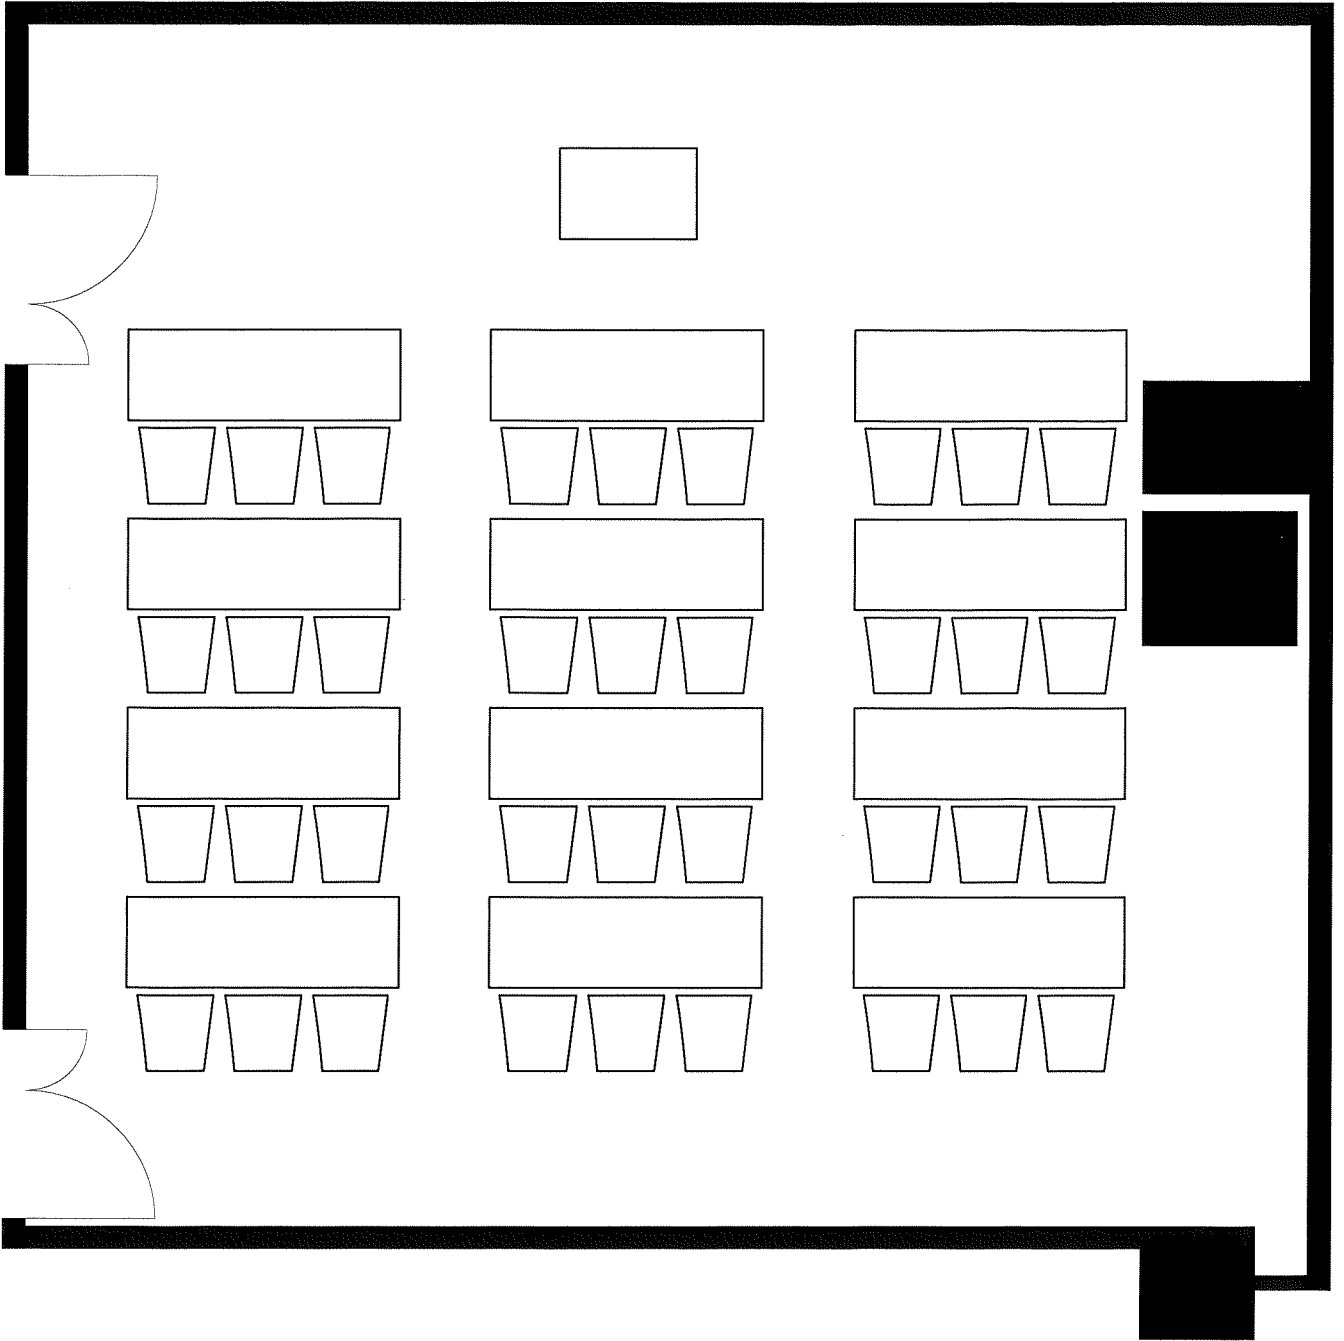

クリスタルホール

各ホール設置図 <sup>スクール
品の家
(パターン)</sup>
PDF出力 追加 ホール案内
箇所へ

クリスタルホール

クリスタルホール

鶴亀

鶴亀

鶴亀

瑞穗

瑞穗

瑞穗

寿

寿

ゴールドホール

ゴールドホール

ゴールドホール

シルバーホール

シルバーホール

シルバーホール